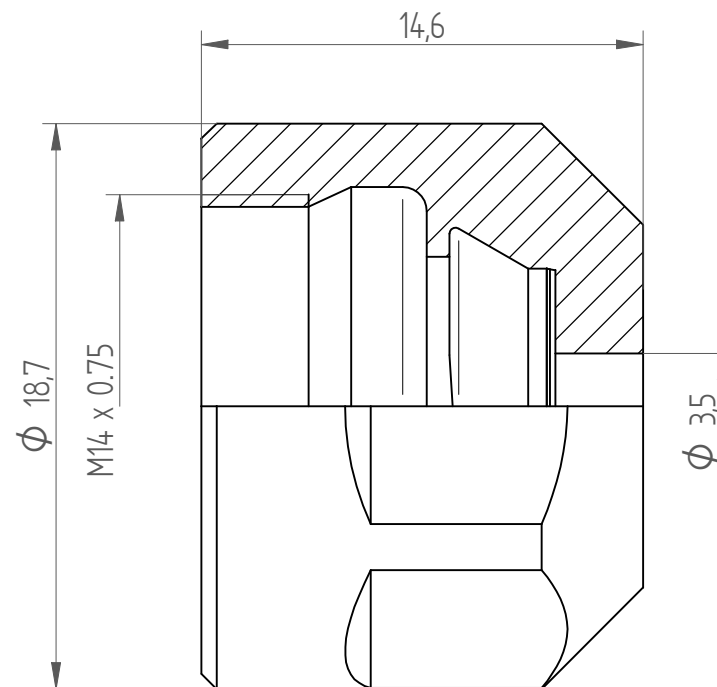

Swiss
Precision
Tools

REGO-FIX®

REGO-FIX AG
Obermattweg 60
4456 Tenniken / Switzerland

Phone +41 61 976 14 66
Fax +41 61 976 14 14
www.rego-fix.com

This is a non controlled copy. All information given herein are subject to change without notice

The information given herein has been carefully checked and is believed to be correct. REGO-FIX, however, assumes no responsibility or liability for any errors, inaccuracies or omissions that may appear in this drawing

This document is subject to copyright laws. No part of this document may be reproduced or transmitted in any form or any means, electronic or mechanic, for any purpose, without the express written permission of REGO-FIX

Type : Hi-Q_ERC11_D3.5
Part No. : 341120350
Date : 19.11.2013
Scale : 4:1