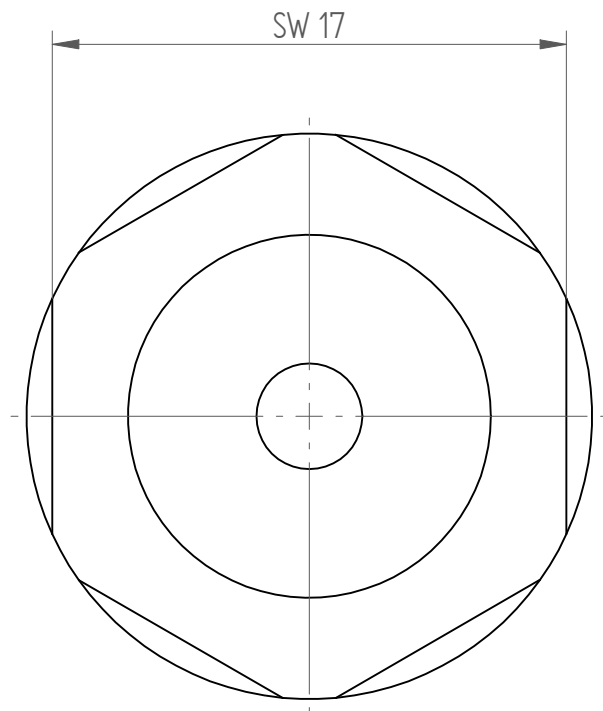

Swiss
Precision
Tools

REGO-FIX®

REGO-FIX AG
Obermattweg 60
4456 Tenniken / Switzerland

Phone +41 61 976 14 66
Fax +41 61 976 14 14
www.rego-fix.com

This is a non controlled copy. All information given herein are subject to change without notice

The information given herein has been carefully checked and is believed to be correct. REGO-FIX, however, assumes no responsibility or liability for any errors, inaccuracies or omissions that may appear in this drawing

This document is subject to copyright laws. No part of this document may be reproduced or transmitted in any form or any means, electronic or mechanic, for any purpose, without the express written permission of REGO-FIX

Type : Hi-Q_ERC11_D3.5
Part No. : 341120350
Date : 19.11.2013
Scale : 4:1